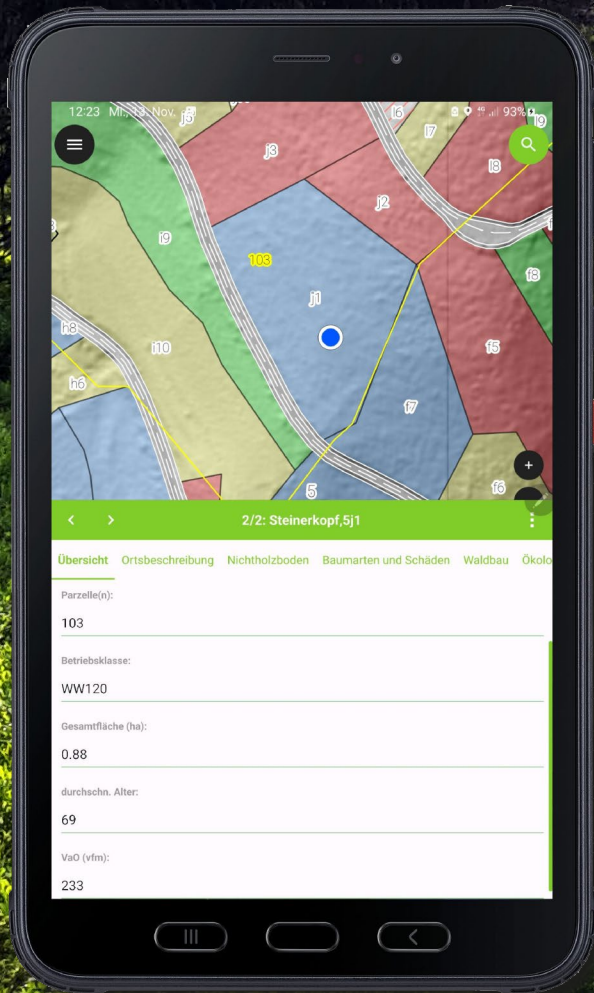

# das aktuelle Werkzeug für den Praktiker

## Immer informiert

- ▶ Am Handy oder Tablet haben Sie immer alle Bestandesdaten zur Hand
- ▶ Auch ohne Internet einsatzbereit
- ▶ Alle Daten sind individuell konfigurierbar „On-Board“
- ▶ Karte und Bestandesdaten sind interaktiv verknüpft
- ▶ Planung und Dokumentation vor Ort ist durch Zeichnen, Messen, Tracken, Beschreiben und Fotografieren möglich
- ▶ Archivierung und einfache Weitergabe ist durch vorbereitete pdf-Druckvorlagen möglich

## Immer orientiert

- ▶ Die Forstkarte am Handy oder Tablet ist GPS-unterstützt
- ▶ Die Forstkarte ist individuell gestaltbar und basiert auf privaten und öffentlichen Geodaten<sup>1</sup>
- ▶ Die Forstkarte ist interaktiv mit den Forsteinrichtungsdaten<sup>2</sup> verknüpft
- ▶ Alle erforderlichen Geodaten sind On-Board, kein Internet notwendig
- ▶ Alle laufenden Planungen und Dokumentationen sind georeferenziert (EUDR)

## Georeferenzierte Dokumentation

Beispielhaft Grenzkarte