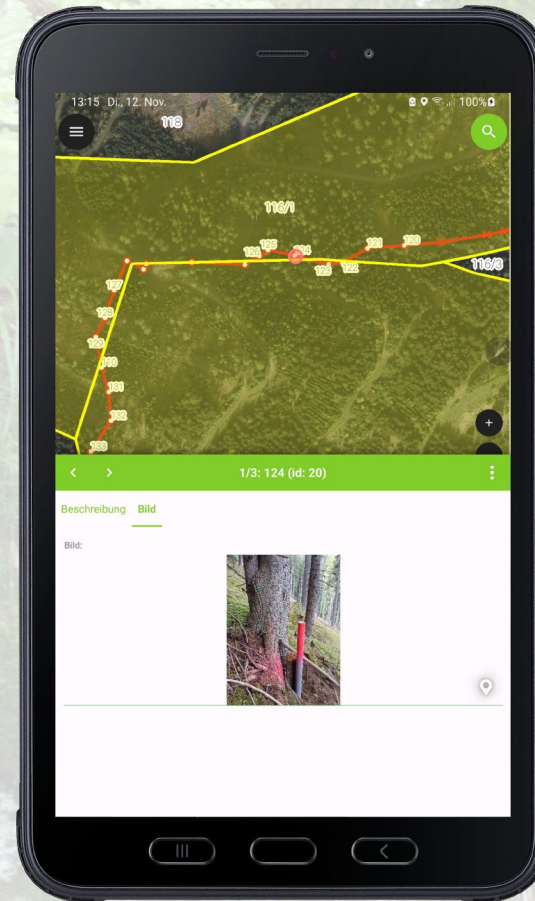

Immer orientiert

- Die Forstkarte am Handy oder Tablet ist GPS-unterstützt
- Die Forstkarte ist individuell gestaltbar und basiert auf privaten und öffentlichen Geodaten¹
- Die Forstkarte ist interaktiv mit den Forsteinrichtungsdaten² verknüpft
- Alle erforderlichen Geodaten sind On-Board, kein Internet notwendig
- Alle laufenden Planungen und Dokumentationen sind georeferenziert (EUDR)

¹ Luftbilder, Geländemodell, Kataster, Höhenschichtlinien, Waldentwicklungsplan, dynamische Waldtypisierung, usw.

² Bestandes- und Standortdaten, Planungsdaten

Georeferenzierte Dokumentation

Beispielhaft Grenzkarte

Weitere Beispiele:

Holznutzung, Holzabfuhr (EUDR),
Schadensaufnahme, Reviereinrichtungen, Jagd

Günstig und Autonom

- Keine Lizenzkosten durch Einsatz von Open-Source-Software
- QGIS und QField wird österreichweit von öffentlichen Stellen³ propagiert und verwendet
- Die Datenhoheit ist und bleibt beim Betrieb
- Die Datenformate sind allgemein gebräuchlich und kompatibel

Bewährt

Das System wurde aufgrund langjähriger Erfahrung im eigenen Betrieb entwickelt und ist in mehreren Betrieben⁴ im Einsatz.

³ Forstverein Steiermark, Landwirtschaftskammer Steiermark

⁴ Kappa Privatstiftung, FV Paltenstein, Forstbetrieb Krempl, Forstbetrieb Neuber